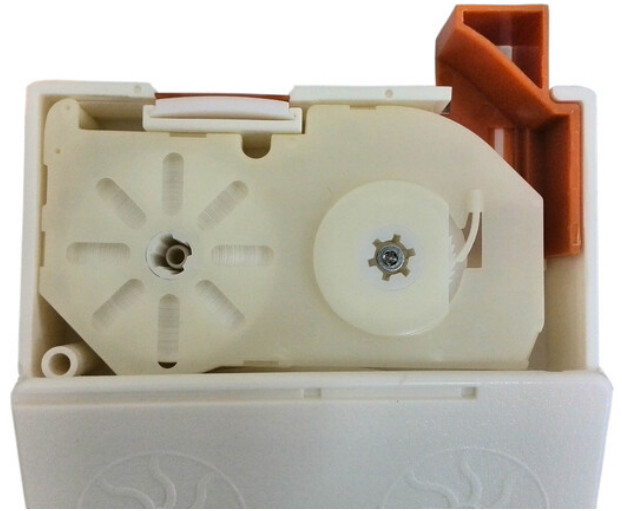

<b>Product name</b>	CLE-BOX replacement reel
<b>Product code</b>	1649546
<b>GTIN</b>	7332811185120
<b>ETIM-Class</b>	EC002609

## Measurements

<b>Length</b>	120 mm
<b>Height</b>	25 mm
<b>Width</b>	70 mm
<b>Weight</b>	64 g